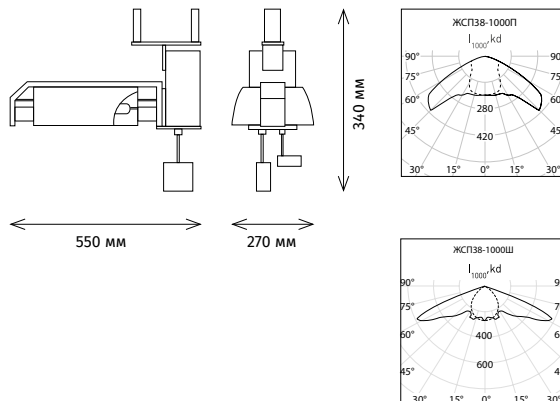

Модификации:

- П — полуширокая КСС под лампу GALAD с двойным цоколем (K12x30s).
- Ш — широкая КСС под лампу GALAD с двойным цоколем (K12x30s).
- Ру — подвес ригель узкий.
- Рш — подвес ригель широкий.
- Т — подвес на трос.
- Комплектуется ЭПРА, встроенным в корпус светильника.
- Цвет светильника: белый.