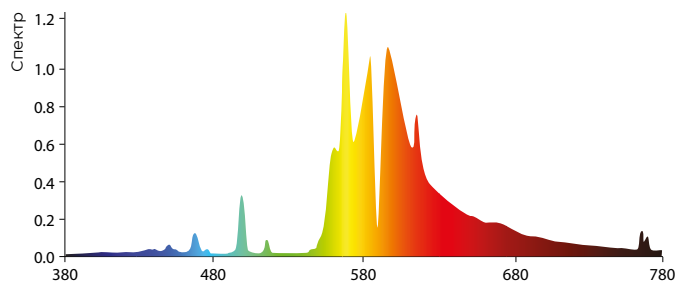

Съемный отражатель изготовлен из ячеистого светотехнического алюминия ALANOD с высоким коэффициентом отражения до 0,95%.

Светильник устанавливается на тросе или ригеле.

Лампа — HPS GALAD 1000W 400V PRO

GALAD
Green Line

Фотосинтетический поток фотонов (PPF)	2 100 мкмоль/сек
Световая отдача лампы	150 лм/Вт
Рабочее положение	Горизонтальное ±15
Срок службы лампы до 10% отказов	10 000 часов
Срок службы драйвера	20 000 часов