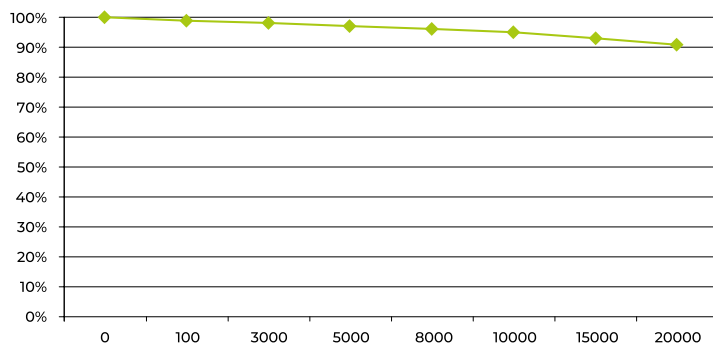

Лампа — HPS GALAD 1000W 400V PRO

GALAD
Green Line

Фотосинтетический поток фотонов (PPF)	2 100 мкмоль/сек
Световая отдача лампы	150 лм/Вт
Рабочее положение	Горизонтальное ±15
Срок службы лампы до 10% отказов	10 000 часов
Срок службы драйвера	20 000 часов

ЭПРА — H1-1000400P8-GNA

Преимущества:

- Оптимальное соотношение цена/эффективность.
- Стабилизация выходной мощности на лампе в широком диапазоне входного напряжения для обеспечения необходимых светотехнических параметров.
- Длительный срок службы и высокая надежность.
- Обеспечивает высокие уровни урожайности в теплице.

PPF: