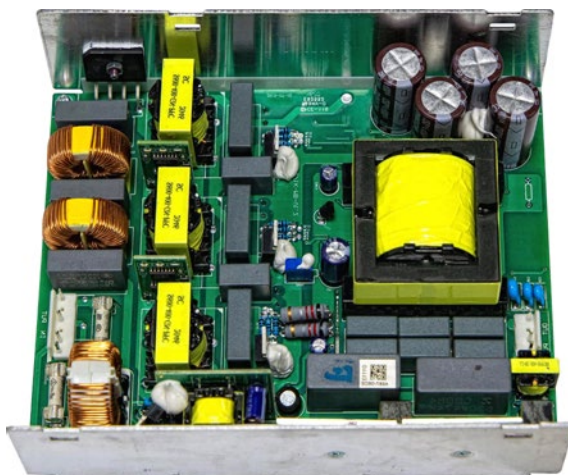

ЭПРА — H1-1000400P8-GNA