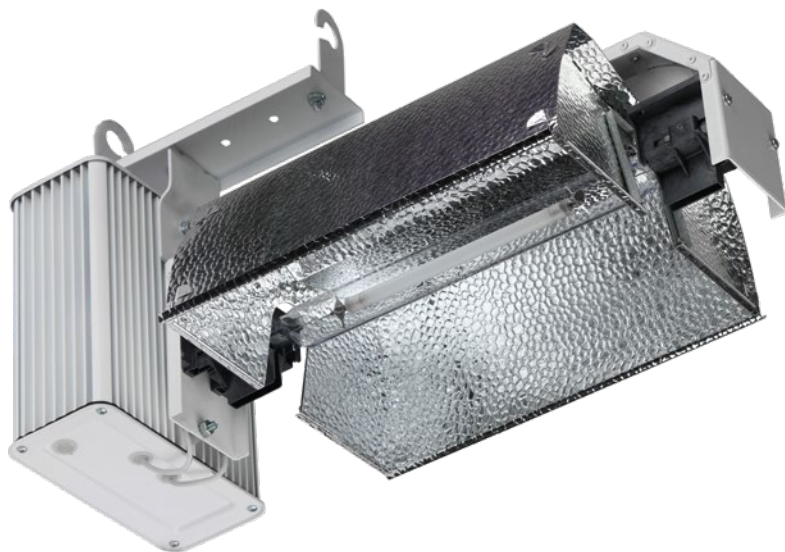

ЖСП38-1000

1 000 Вт Номинальная мощность	400 В ± 10% Напряжение	50 Гц Номинальная частота
I Класс защиты от поражения эл. током	У5 Климатическое исполнение	IP21 Степень защиты осветительной арматуры
IP54 Степень защиты ПРА	не менее 0,96 Коэффициент мощности	не более 2,9 А Потребляемый ток сети