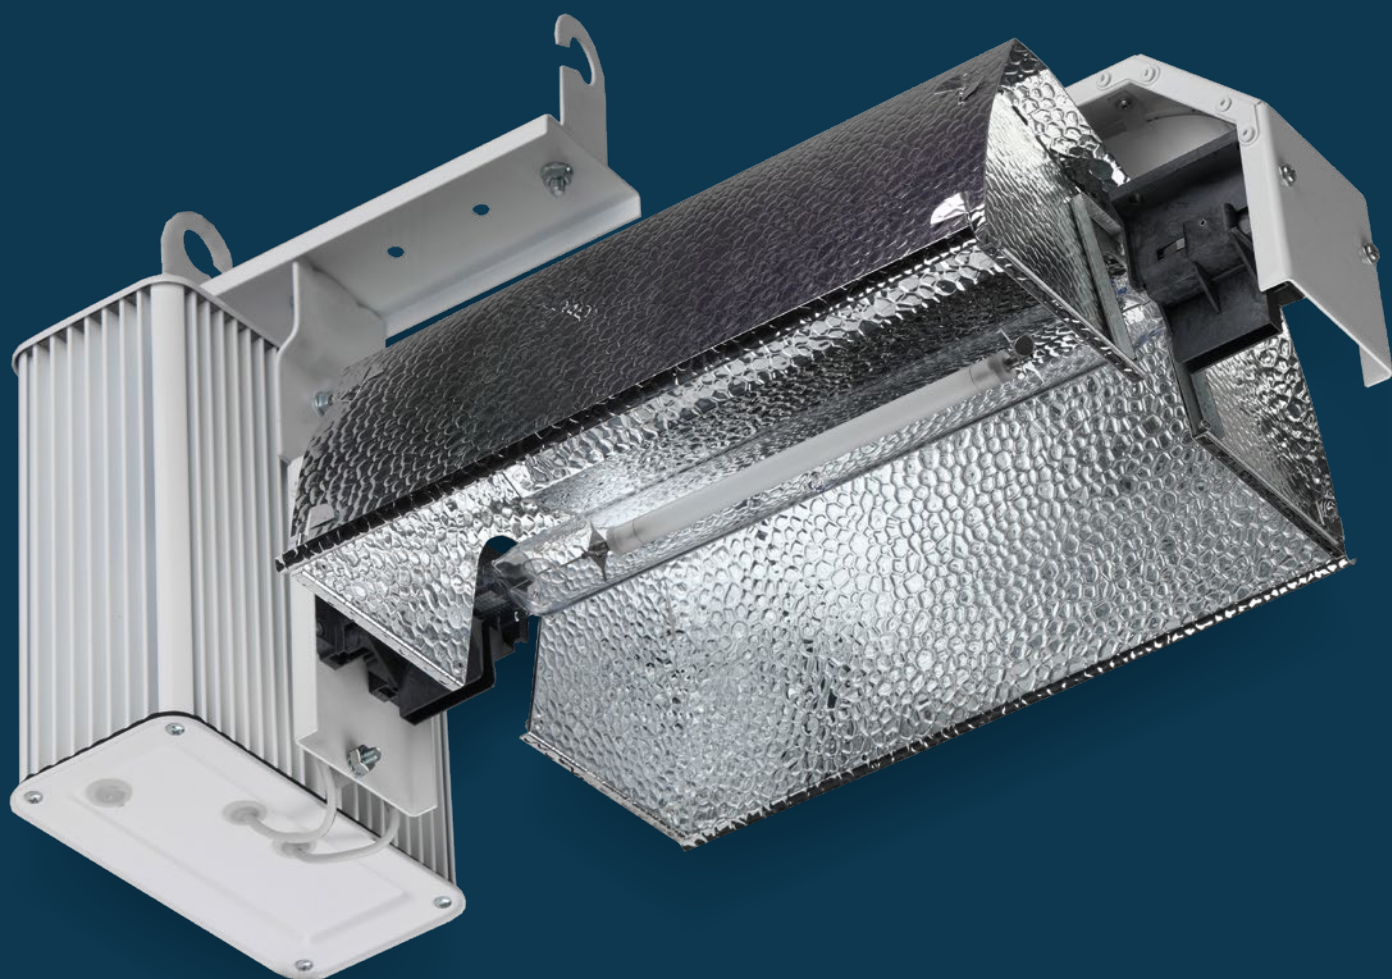

GALAD

Green Line

GALAD GL
ЖСП38-1000